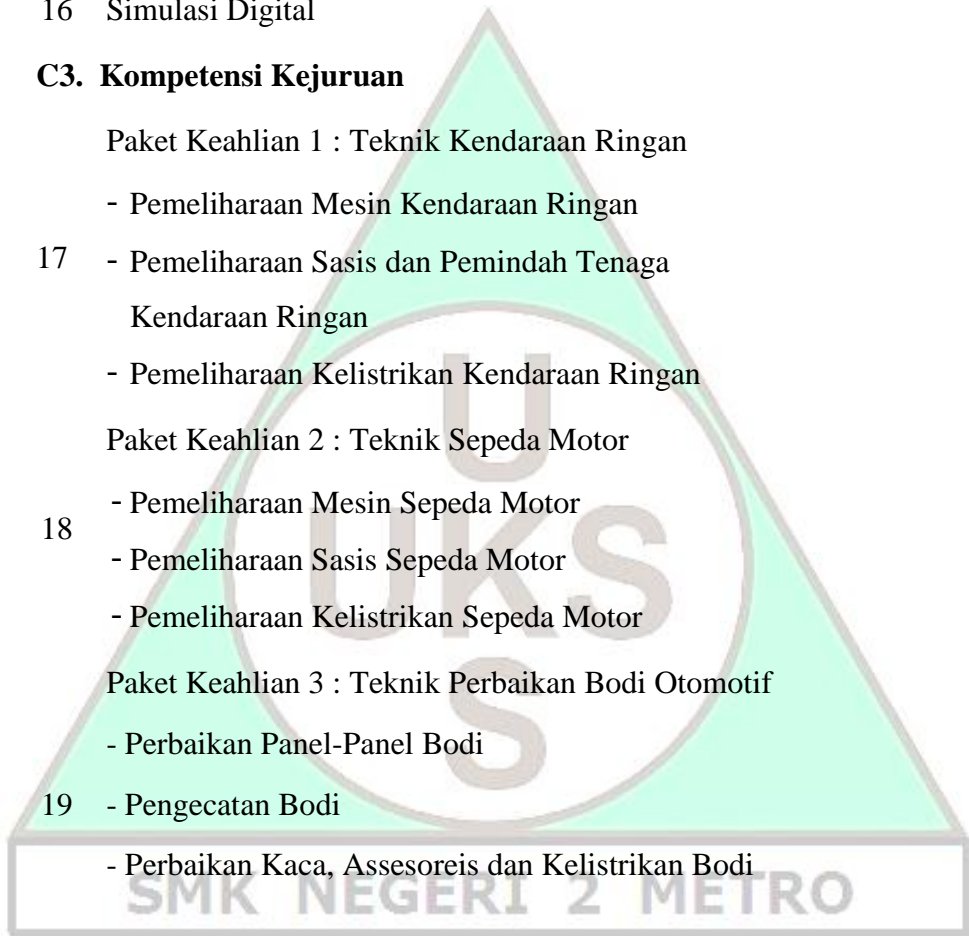

- 10 Fisika
- 11 Kimia
- 12 Gambar Teknik

C2. Dasar Kompetensi Kejuruan

- 13 Teknologi Dasar Otomotif
- 14 Pekerjaan Dasar Teknik Otomotif
- 15 Teknik Listrik Dasar Otomotif
- 16 Simulasi Digital

C3. Kompetensi Kejuruan

Paket Keahlian 1 : Teknik Kendaraan Ringan

- Pemeliharaan Mesin Kendaraan Ringan
- 17 - Pemeliharaan Sasis dan Pemindah Tenaga Kendaraan Ringan
- Pemeliharaan Kelistrikan Kendaraan Ringan

Paket Keahlian 2 : Teknik Sepeda Motor

- 18 - Pemeliharaan Mesin Sepeda Motor
- Pemeliharaan Sasis Sepeda Motor
- Pemeliharaan Kelistrikan Sepeda Motor

Paket Keahlian 3 : Teknik Perbaikan Bodi Otomotif

- Perbaikan Panel-Panel Bodi
- 19 - Pengecatan Bodi
- Perbaikan Kaca, Aksesoris dan Kelistrikan Bodi

C. Jumlah Siswa

NO	KELAS	JML. ROMBEL	LK	PR	JML
1	X	3	91	-	91
2	XI	2	53	2	55
3	XII	2	52	1	53
	Jumlah	7	196	3	199